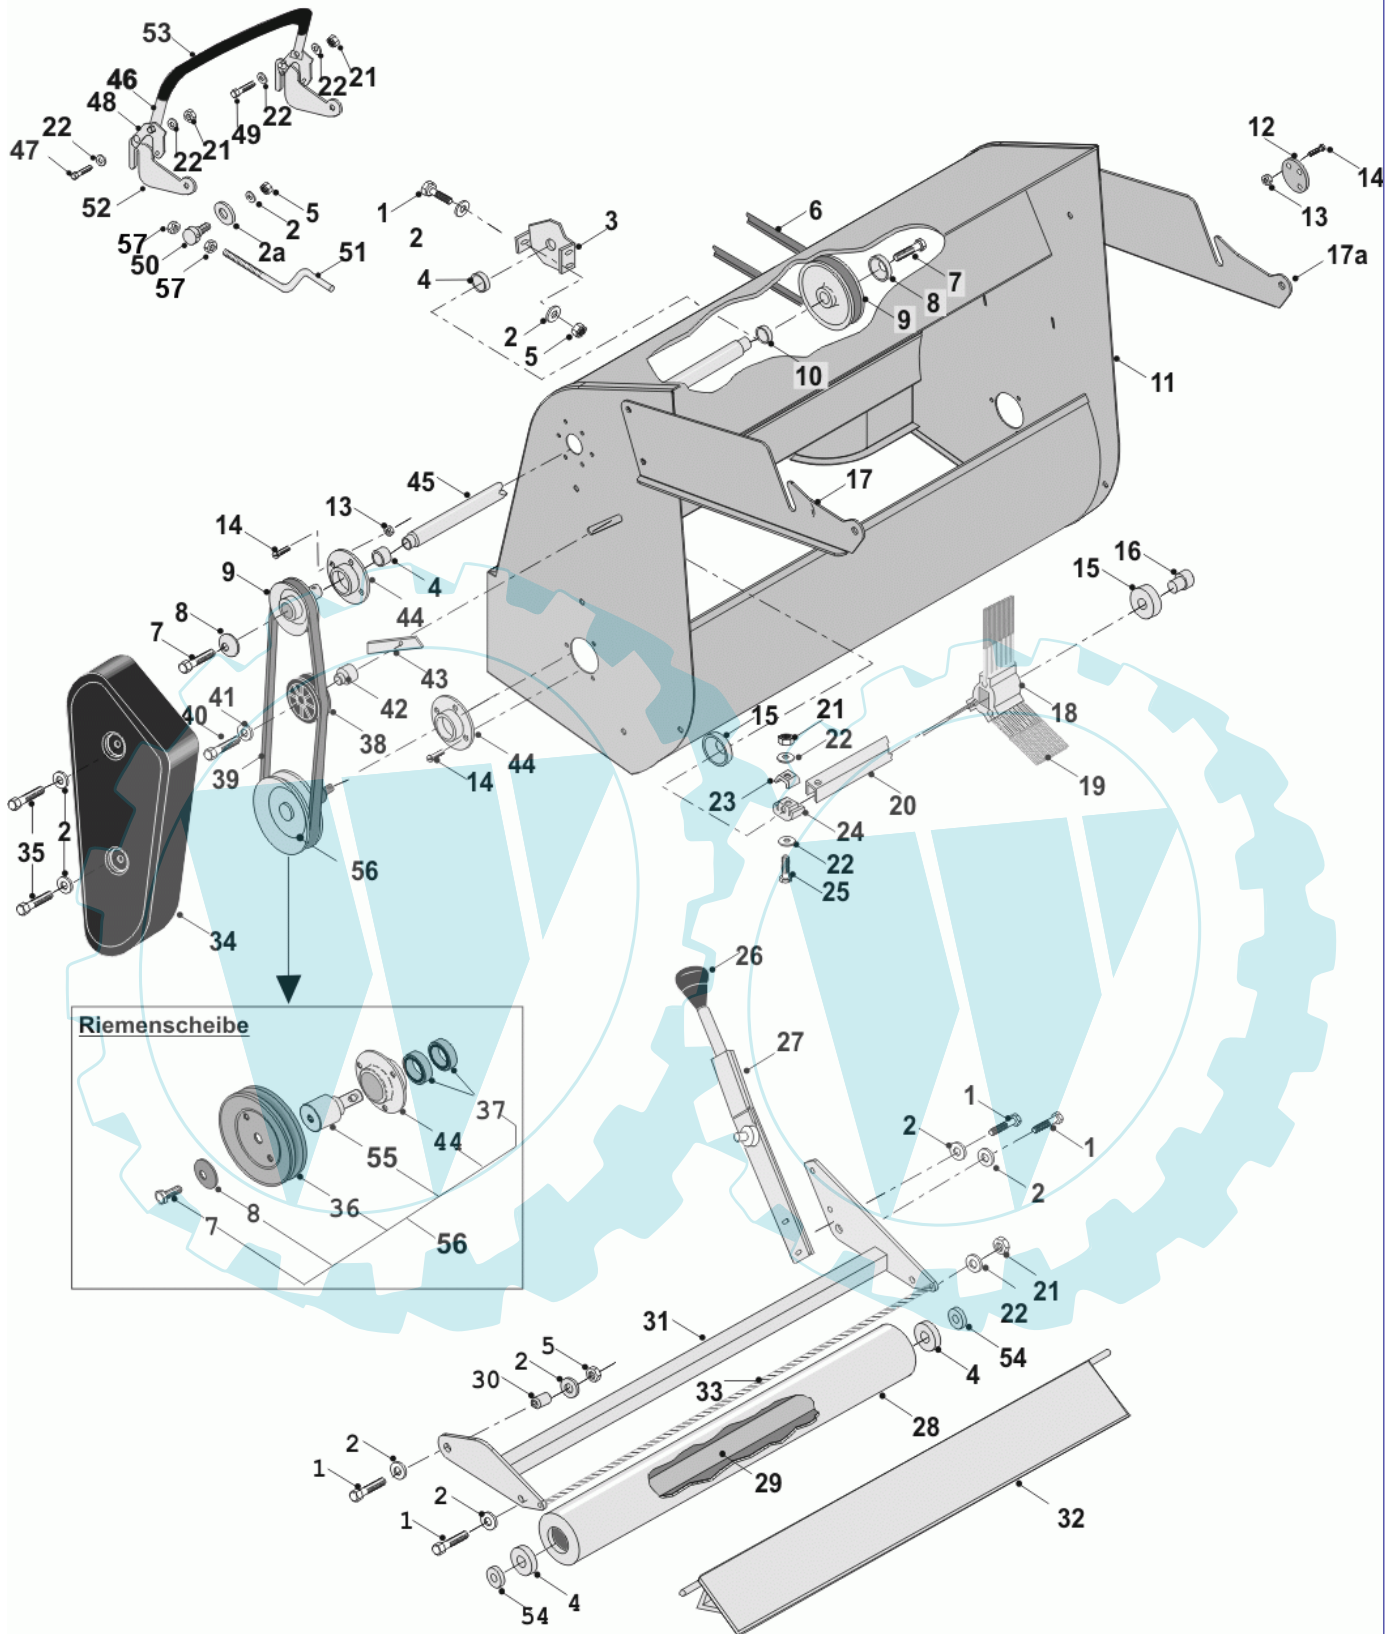

Stückliste:

Ref. #	Artikelnr.	Artikelname	Menge	Beschreibung
00	KM-5002	Rasenpflegemaschine f. A-Serie	1.0000	St
01	36-90100-08030	Schraube M8x30, Sechskant	1.0000	St
02	36-90700-00008	U-Scheibe U8	1.0000	St
02a	06-08-80023-00	Nylon-Scheibe 25 x M8 x 1.75	1.0000	St
03	06-30-70256-00	Lagergehäuse	1.0000	St
04	06-10-8116-00	Kugellager NTN 6203-LLU	1.0000	St
05	36-90650-00008	Mutter M8, selbstsichernd	1.0000	St
06	06-22-80012-00	Keilriemen A49 Dayco Super 2	1.0000	St
07	36-90100-10025	Schraube M10x25	1.0000	St