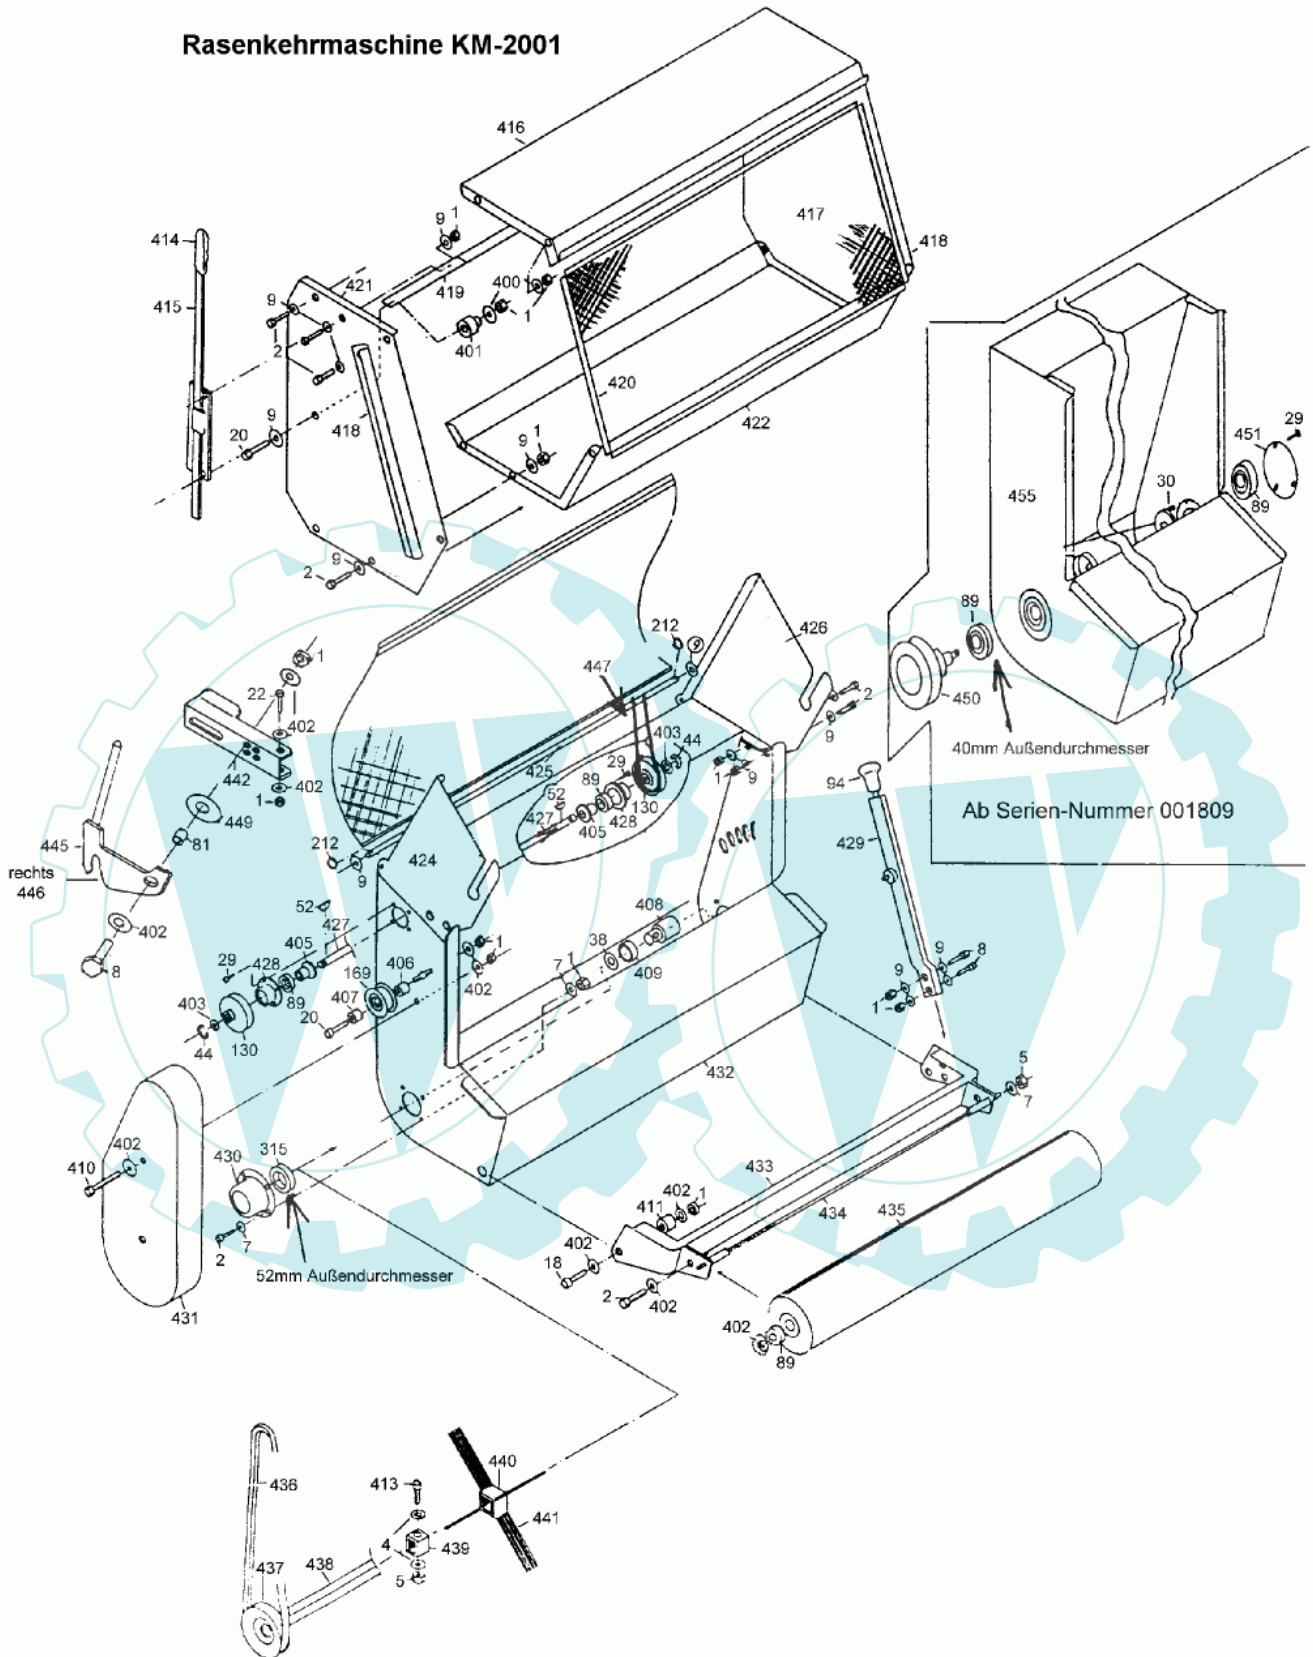

Rasenkehrmaschine KM-2001

Stückliste:

Ref. #	Artikelnr.	Artikelname	Menge	Beschreibung
001	06-04-B275-00	"Mutter 5/16""UNF selbstsichernd"	1.0000	St