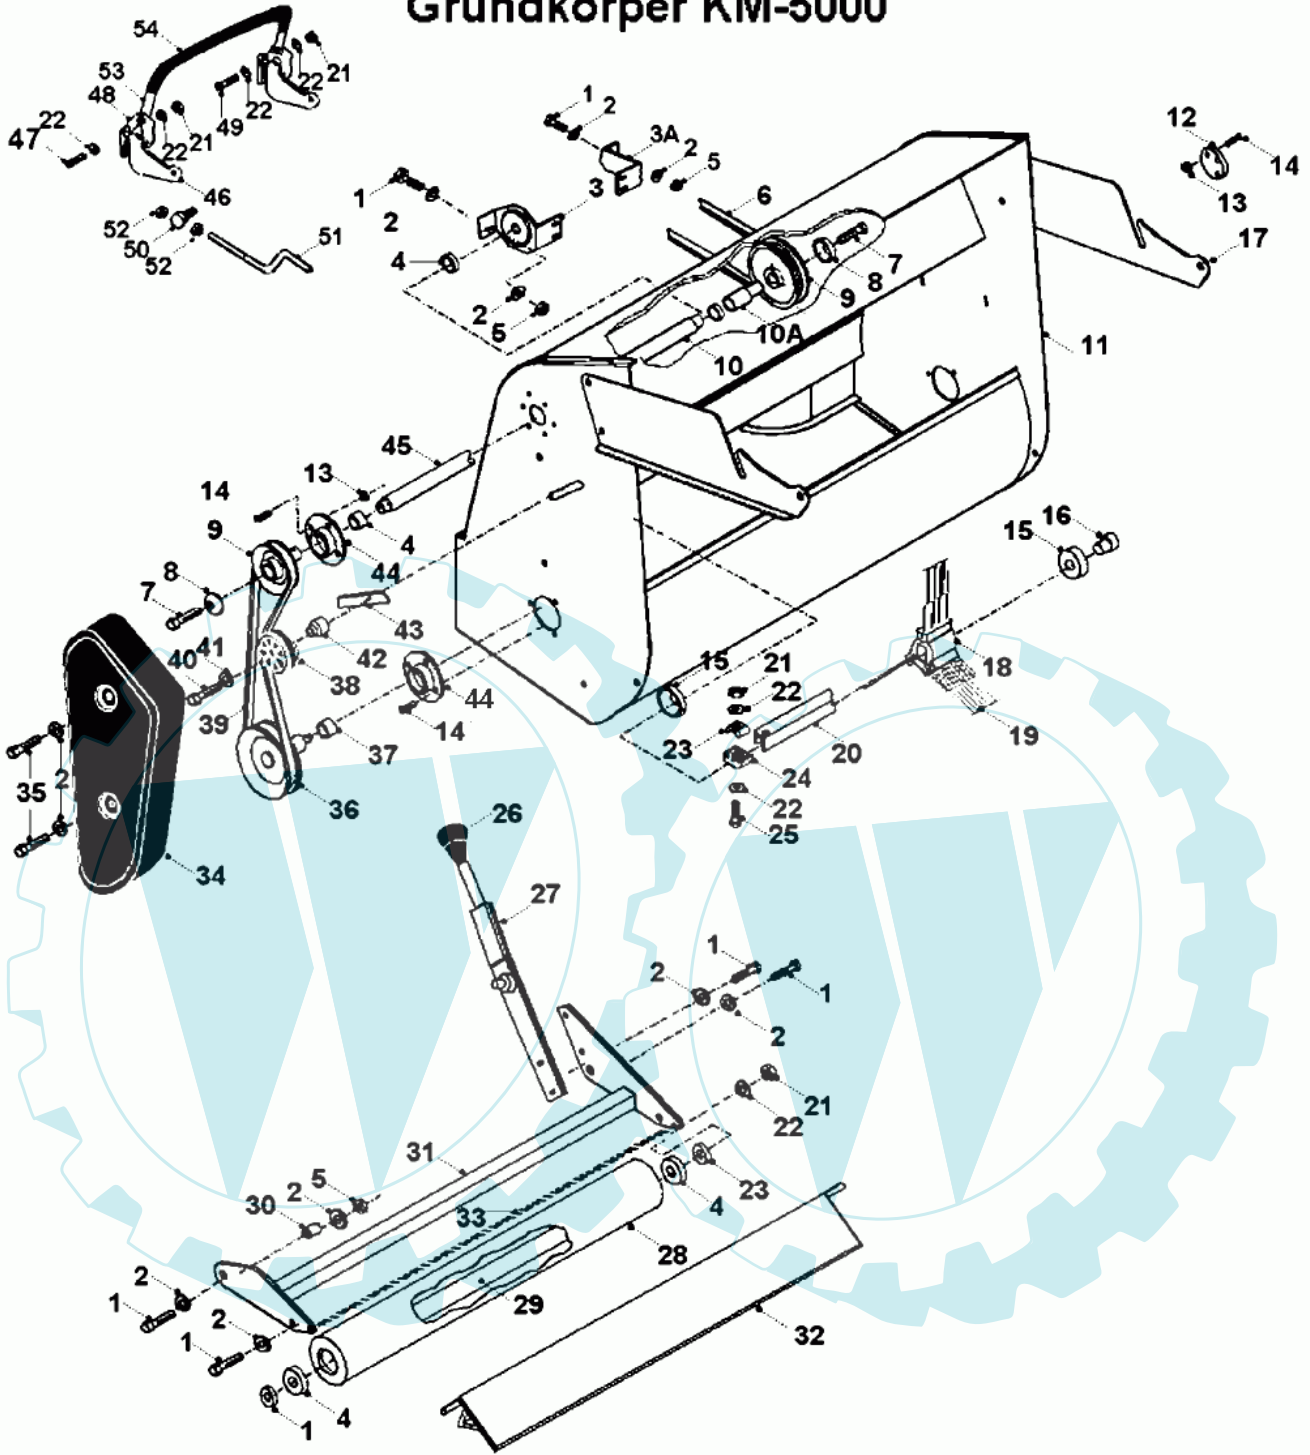

Grundkörper KM-5000

Stückliste:

Ref. #	Artikelnr.	Artikelname	Menge	Beschreibung
00	06-35-9376-00	Aufkleber Höhenverstellung	1.0000 St