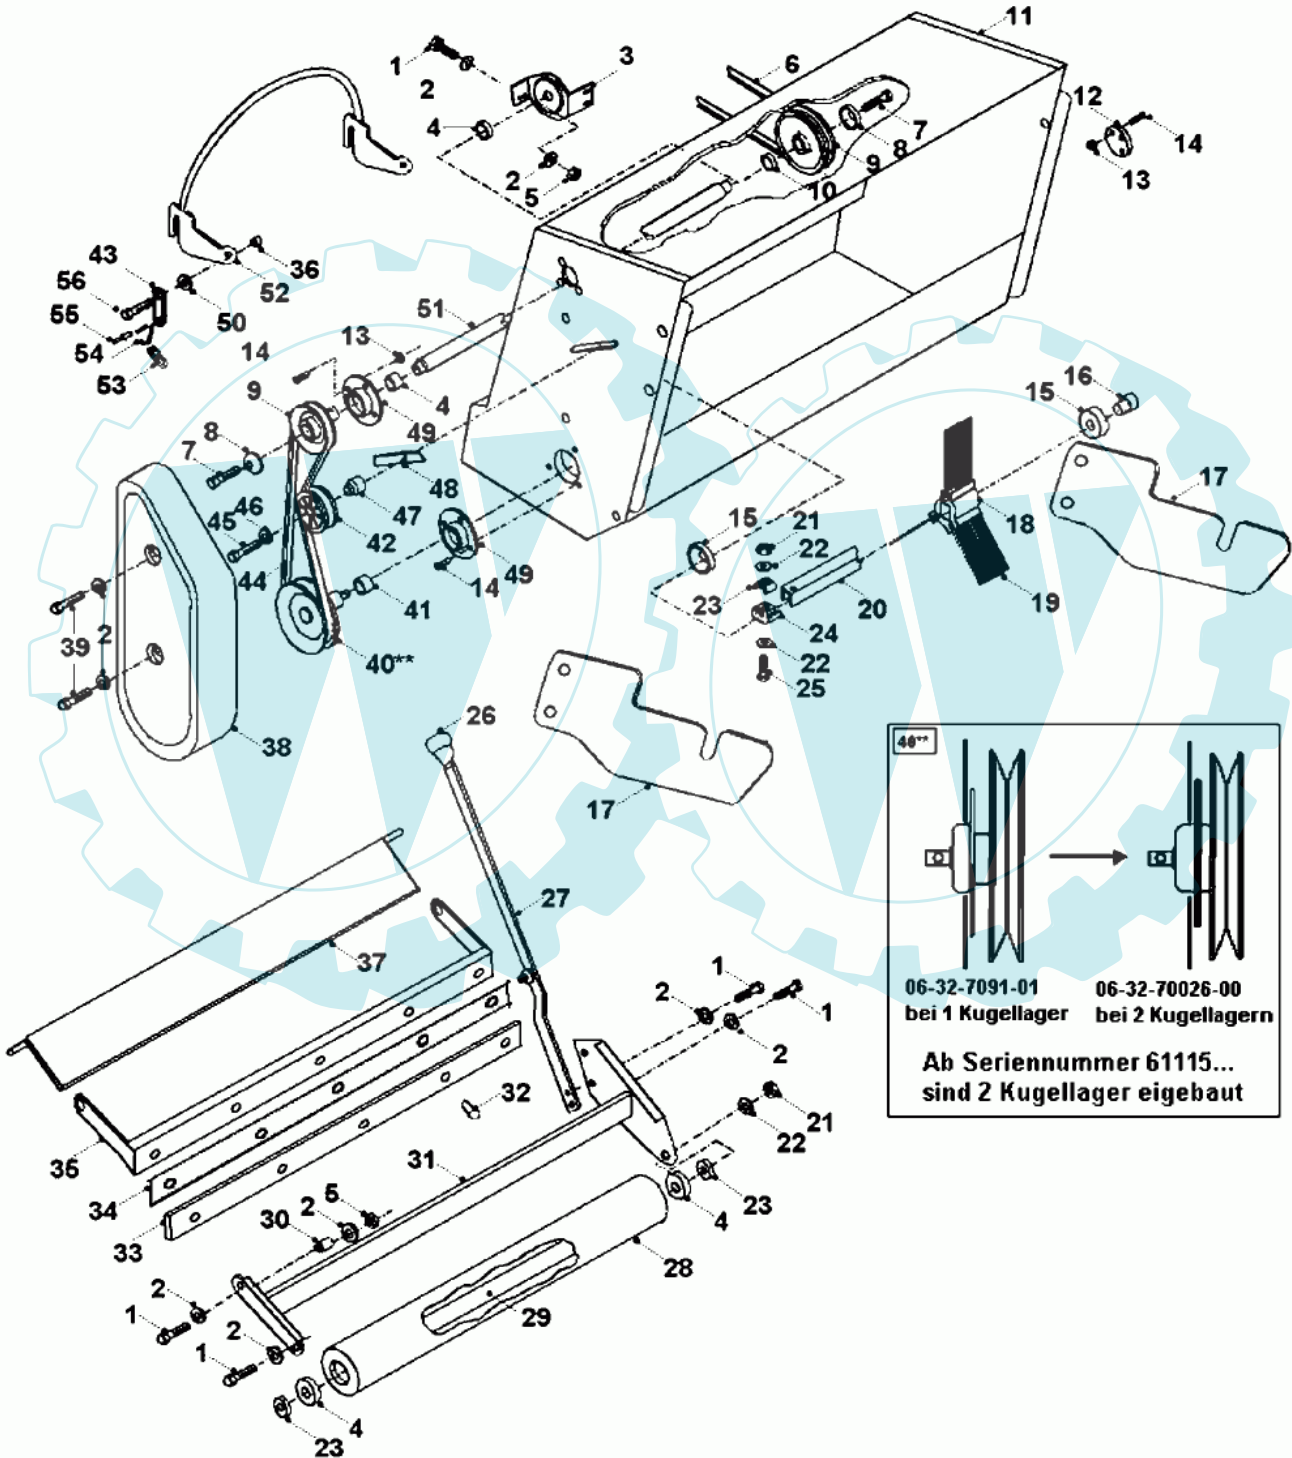

Grundkörper KM-4001

46**

06-32-7091-01   06-32-70026-00
bei 1 Kugellager   bei 2 Kugellagern

**Ab Seriennummer 61115...
sind 2 Kugellager eingebaut**

Stückliste:

Ref. #	Artikelnr.	Artikelname	Menge	Beschreibung
00	06-35-9376-00	Aufkleber Höhenverstellung	1.0000 St