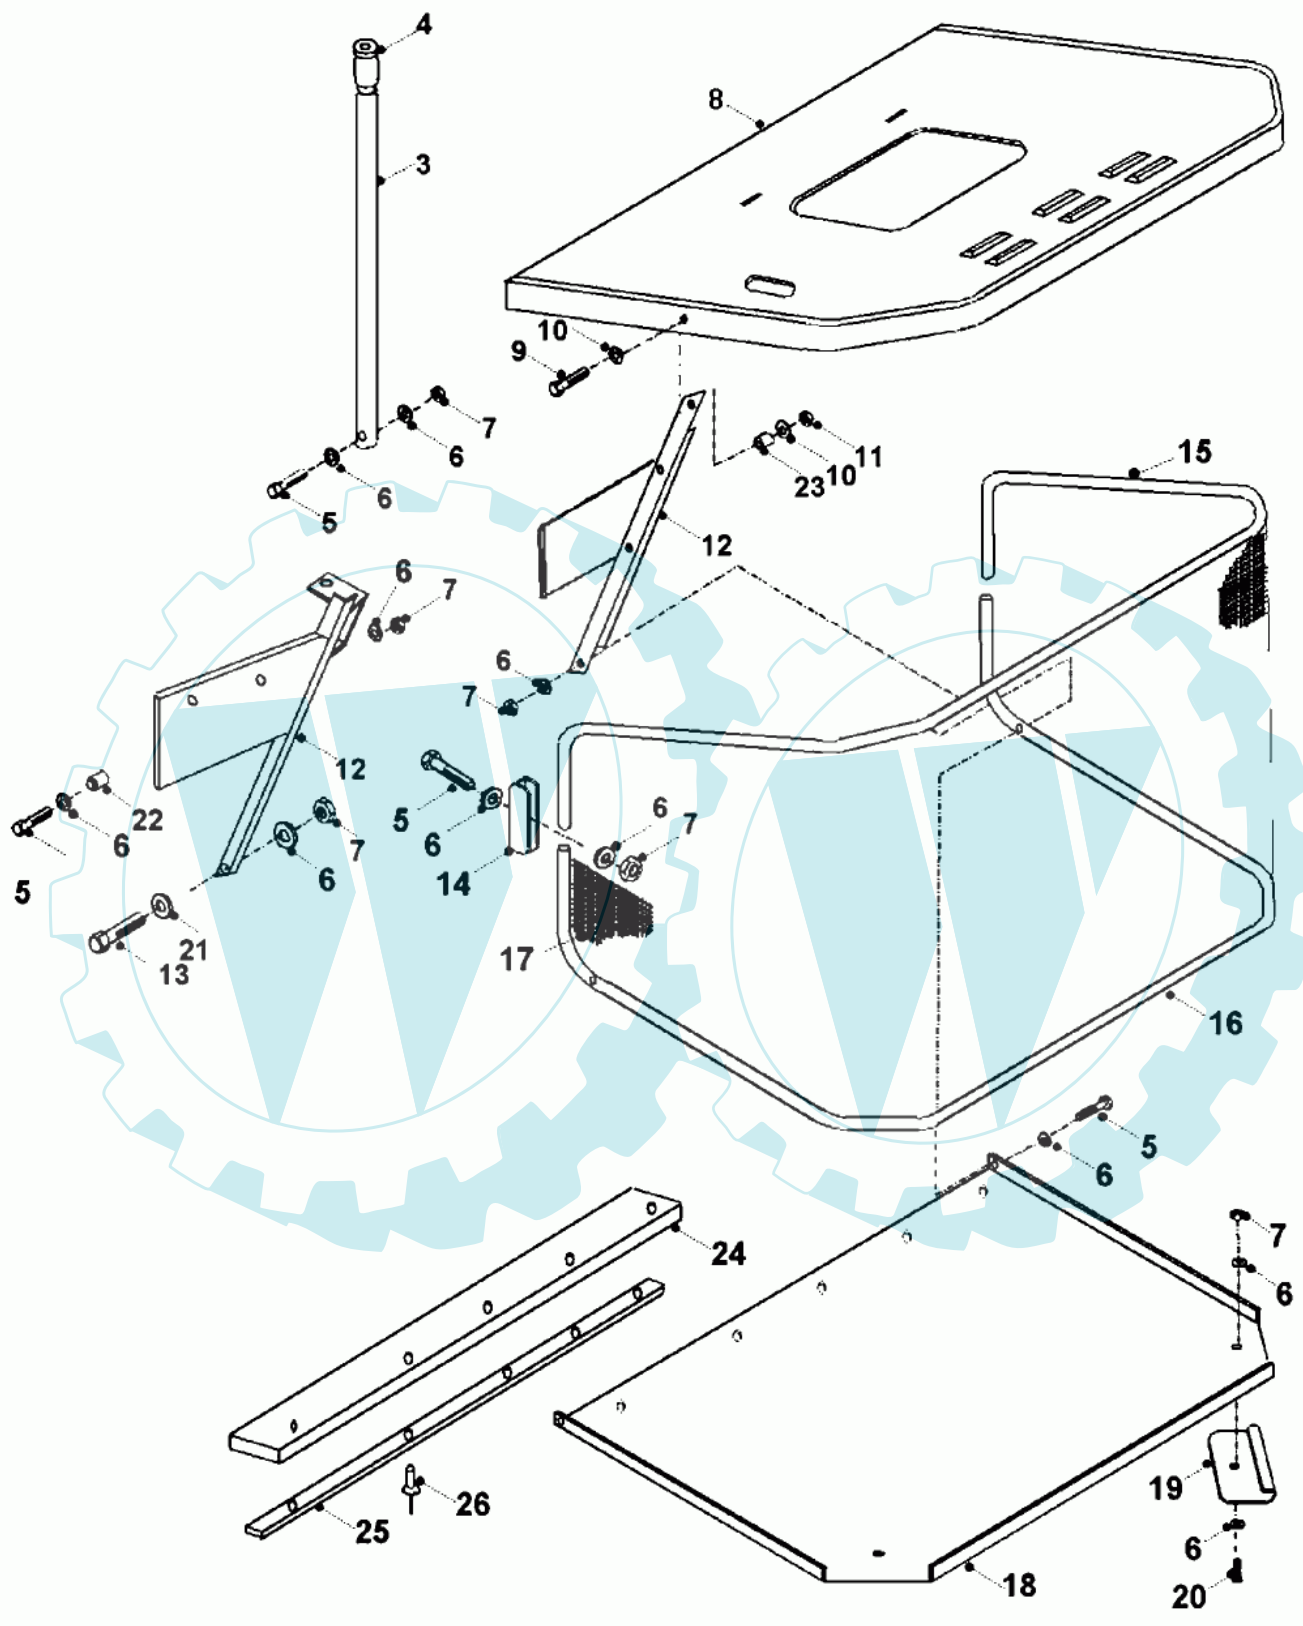

Grasfangkorb KM-4001 ab Seriennummer 61115...

Stückliste:

Ref. #	Artikelnr.	Artikelname	Menge	Beschreibung
01	06-52-9030-00	Verschlusskappe	1.0000	St