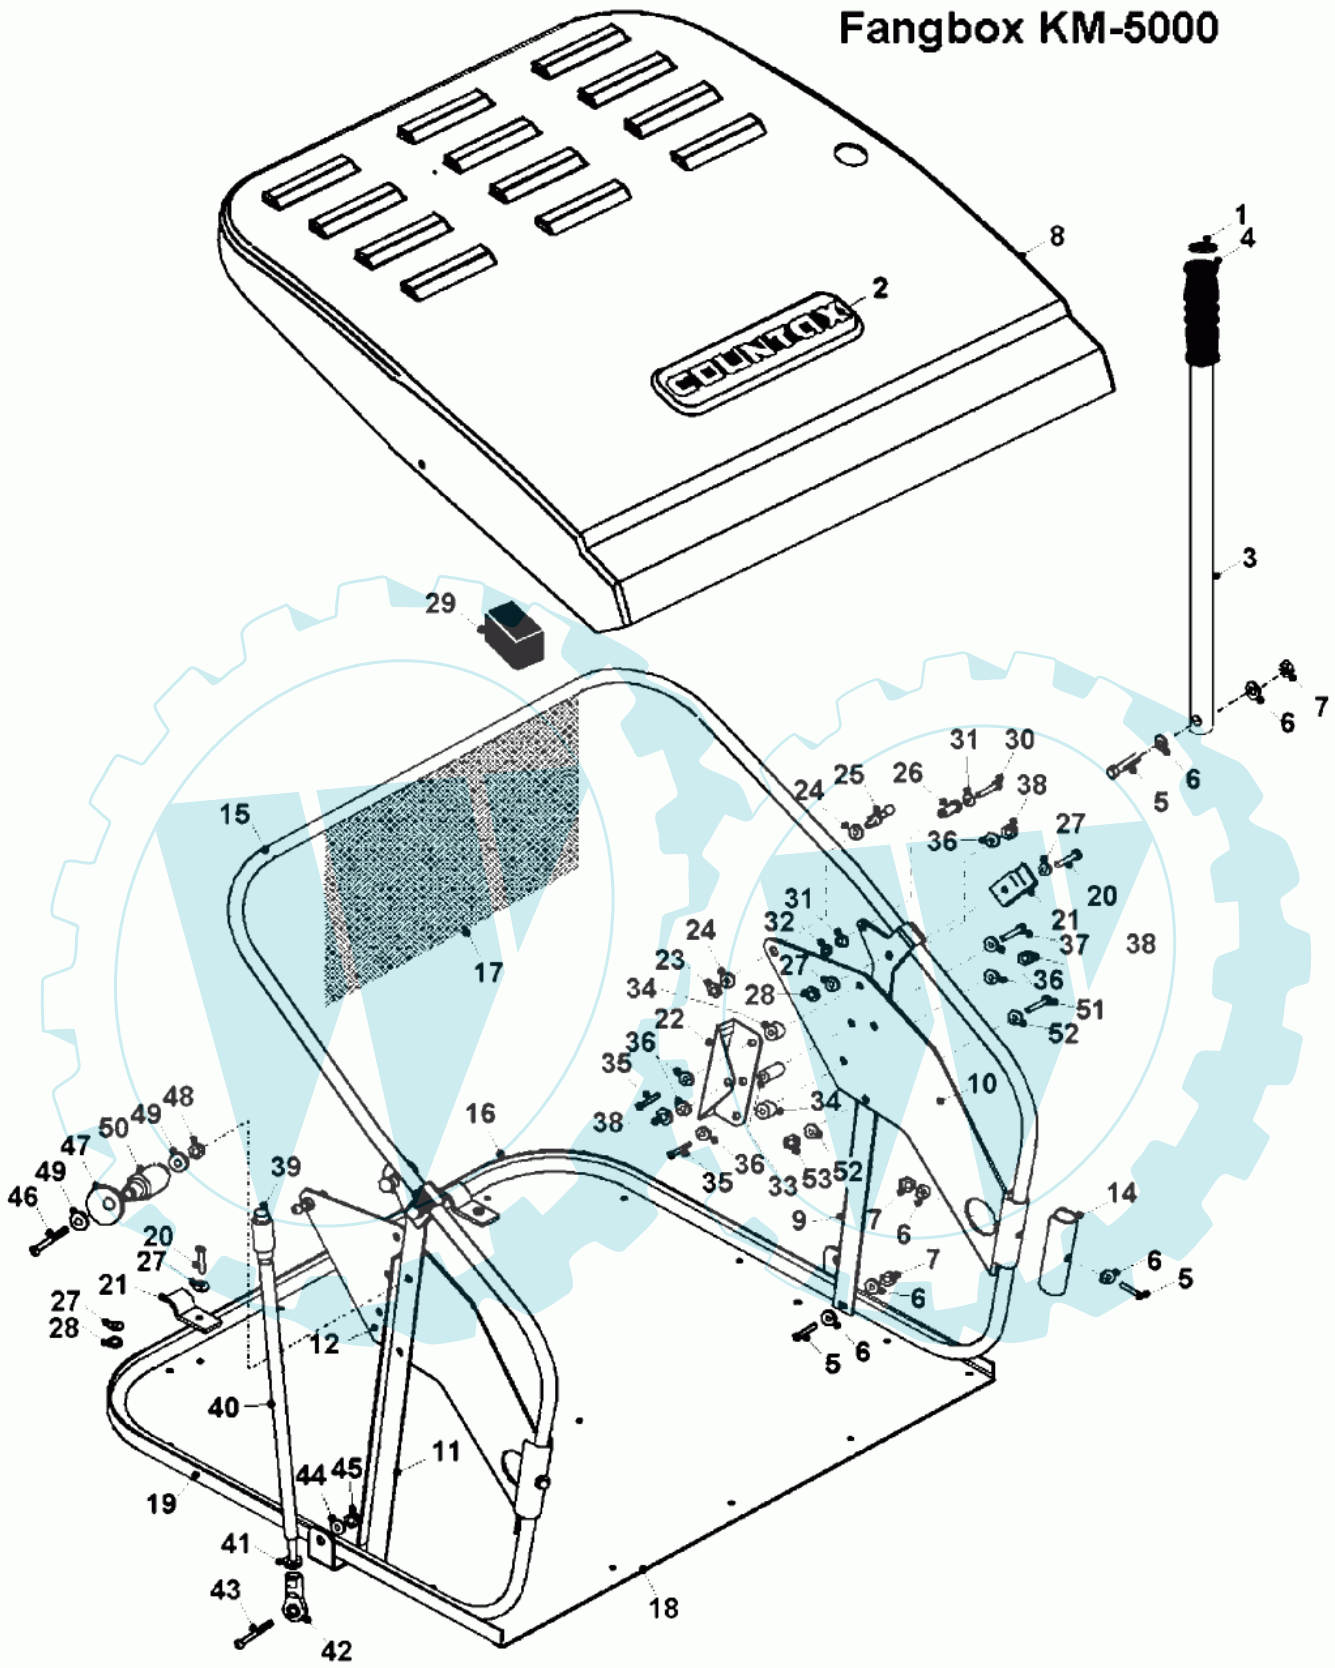

Fangbox KM-5000

Stückliste:

Ref. #	Artikelnr.	Artikelname	Menge	Beschreibung
01	06-14-8805-00	Griffkappe A-18	1.0000	St