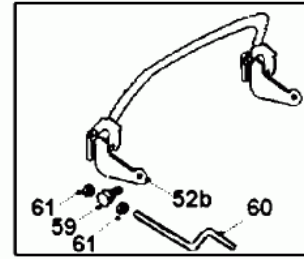

Grundkörper KM-4001

46**

06-32-7091-01   06-32-70026-00
bei 1 Kugellager   bei 2 Kugellagern

**Ab Seriennummer 61115...
sind 2 Kugellager eingebaut**

Stückliste:

Ref. #	Artikelnr.	Artikelname	Menge	Beschreibung
00	06-35-9376-00	Aufkleber Höhenverstellung	1.0000 St