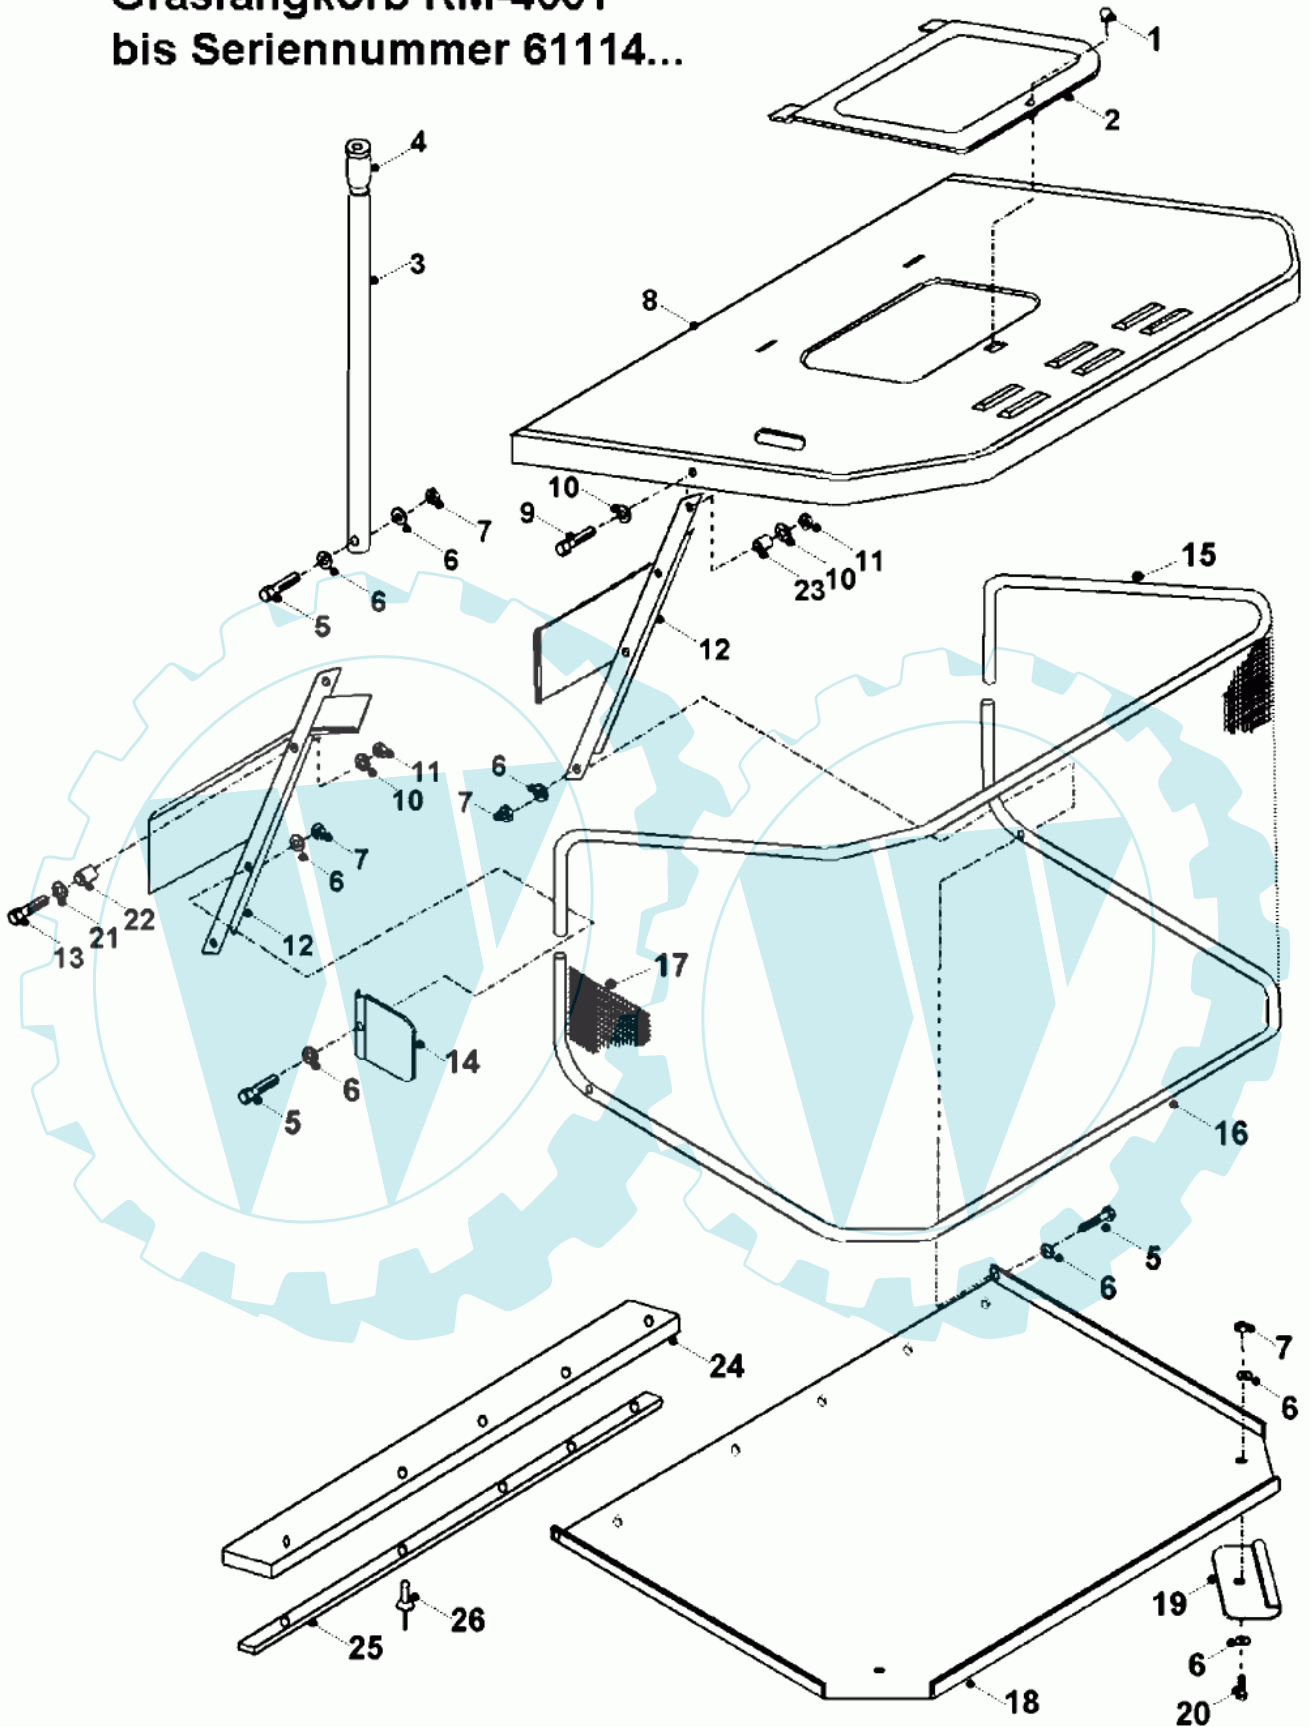

Grasfangkorb KM-4001 bis Seriennummer 61114...

Stückliste:

Ref. #	Artikelnr.	Artikelname	Menge	Beschreibung
01	06-52-9030-00	Verschlusskappe	1.0000	St