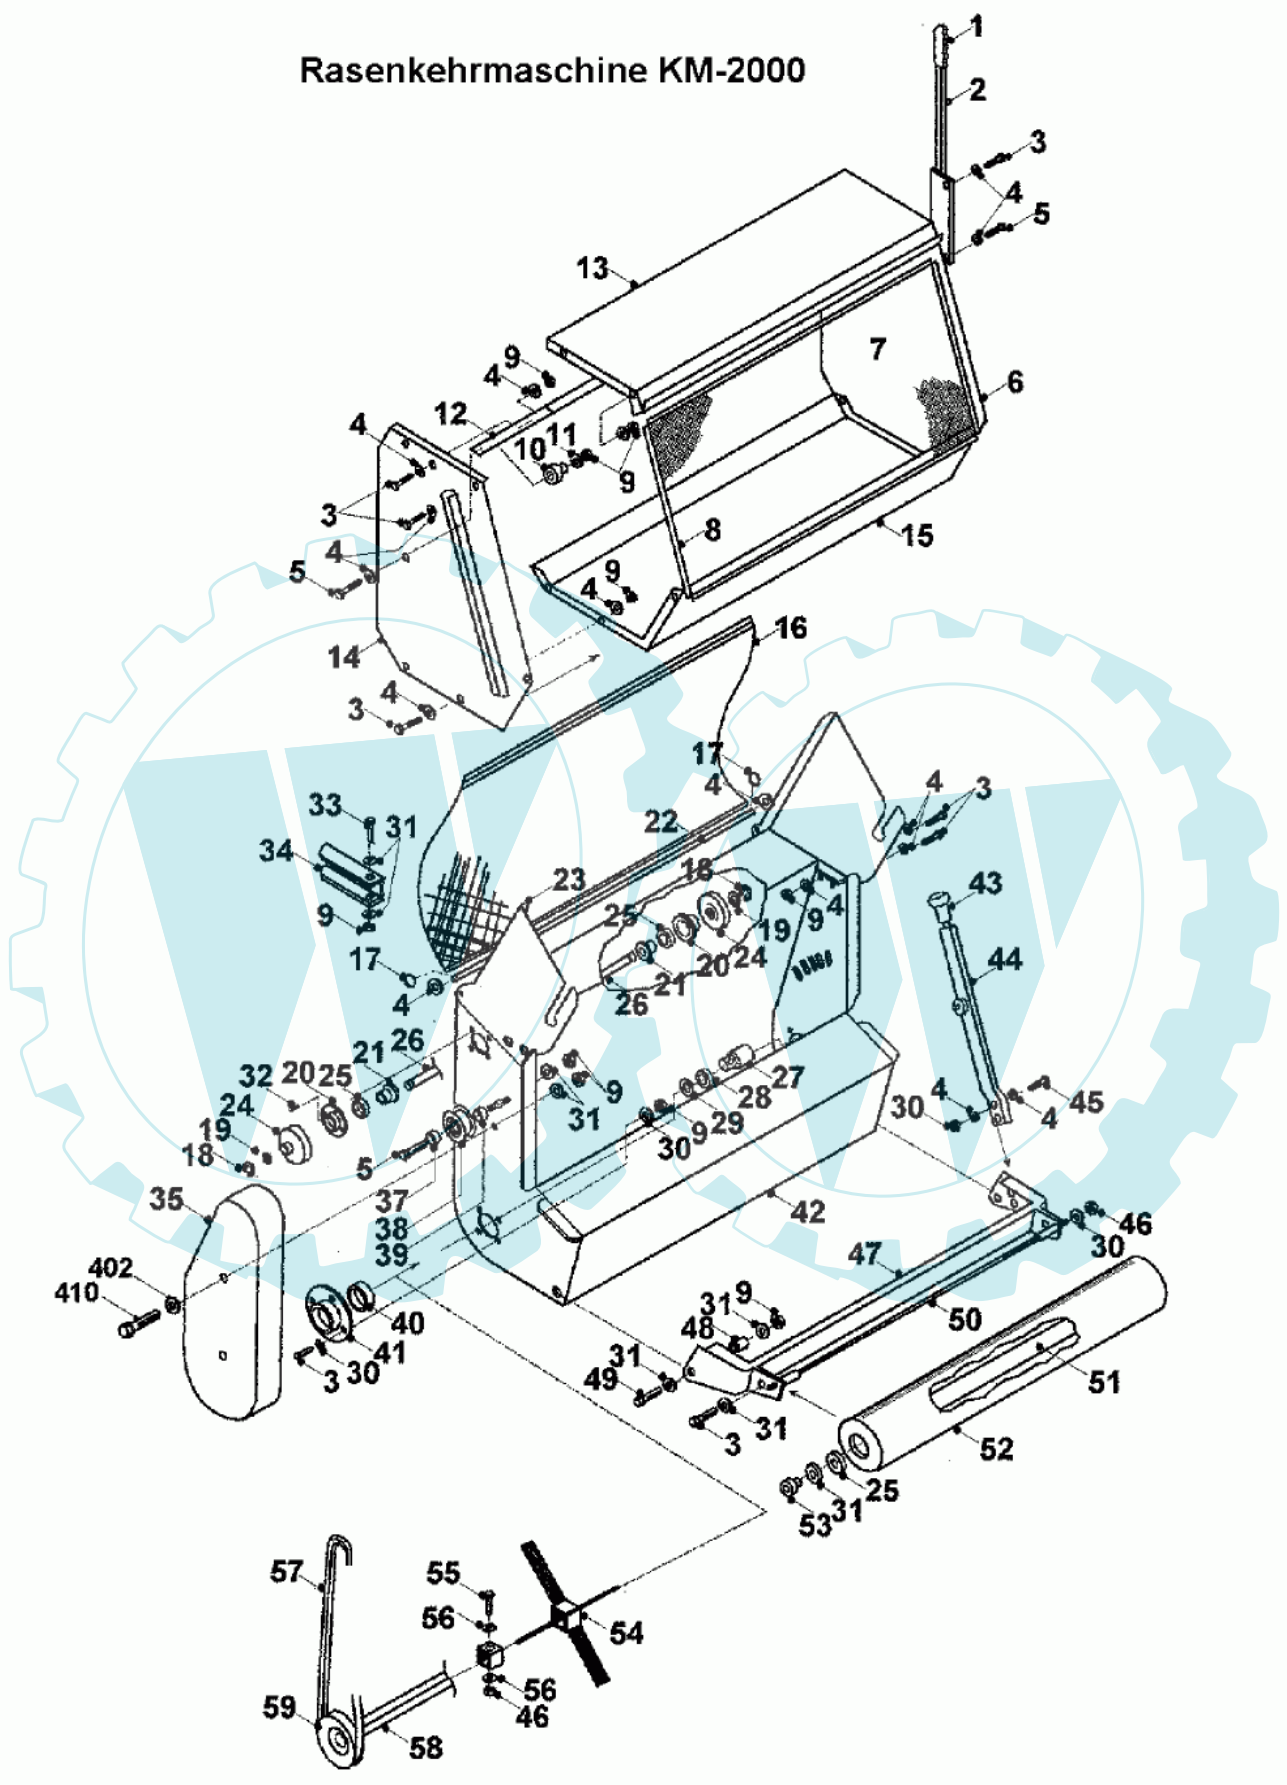

Rasenkehrmaschine KM-2000

| Ref. # | Artikelnr. | Artikelname | Menge | Beschreibung |
|--------|----------------|---------------------------------------|--------|--------------|
| 001 | 24-6083 | Handgriff | 1.0000 | St |
| 002 | 06-32-7039-00 | Hebel | 1.0000 | St |
| 003 | 06-02-8276-00 | "Schraube 5/16""UNF x 3/4"" | 1.0000 | St |
| 004 | 06-08-8197-00 | "U-Scheibe 5/16"" T4 Hp" | 1.0000 | St |
| 005 | 06-01-8209-00 | "Schraube 5/16""UNF x 2"" Ht" | 1.0000 | St |
| 006 | 06-27-1124-00 | Netzhalter | 1.0000 | St |
| 007 | 06-27-1141-00 | Li. Seitenblech | 1.0000 | St |
| 008 | 06-38-8326-00 | Hinteres Netz KM-2000 | 1.0000 | St |
| 009 | 06-04-8275-00 | "Mutter 5/16""UNF selbstsichernd" | 1.0000 | St |
| 010 | 06-31-3510-00 | Distanzhülse | 1.0000 | St |
| 011 | 06-08-8320-00 | "U-Scheibe 5/16"" x 1/2"" | 1.0000 | St |
| 012 | 06-32-7040-00 | Versteifungsbügel | 1.0000 | St |
| 013 | 06-27-1133-00 | Abdeckblech KM 2000 | 1.0000 | St |
| 014 | 06-27-1123-00 | Re. Seitenblech | 1.0000 | St |
| 015 | 06-27-1132-00 | Bodenblech KM 2000 | 1.0000 | St |
| 016 | 06-38-8327-00 | Vorderes Netz KM-2000 | 1.0000 | St |
| 017 | 06-52-8266-00 | Gelenkring | 1.0000 | St |
| 018 | 06-07-8232-00 | Sicherungsring | 1.0000 | St |
| 019 | 06-08-8322-00 | Scheibe | 1.0000 | St |
| 020 | 06-27-1066-01 | Lagerschale 17mm | 1.0000 | St |
| 021 | 06-31-3062-00 | Scheibe | 1.0000 | St |
| 022 | 06-31-3015-00 | Haltestange Netz | 1.0000 | St |
| 023 | 06-27-1018-00 | Halteblech f.Box re. | 1.0000 | St |
| 024 | 06-20-8708-00 | Riemenscheibe PTO | 1.0000 | St |
| 025 | 06-10-8116-00 | Kugellager NTN 6203-LLU | 1.0000 | St |
| 026 | 06-31-3006-00 | Welle | 1.0000 | St |
| 027 | 06-31-3501-00 | Bolzen, Bürstenaufnahme 25 mm | 1.0000 | St |
| 028 | 06-17-4012-00 | Scheibe | 1.0000 | St |
| 029 | 06-08-8227-00 | "Scheibe 5/8"" T3 Lp" | 1.0000 | St |
| 030 | 06-08-8195-00 | "U-Scheibe 5/16"" T3 LP" | 1.0000 | St |
| 031 | 06-08-80037-00 | U-Scheibe M8x21x1,6mm | 1.0000 | St |
| 032 | 06-02-8218-00 | Schraube | 1.0000 | St |
| 033 | 06-01-8212-00 | "Schraube 5/16""UNF x 2.3/4"" | 1.0000 | St |
| 034 | 06-27-1051-00 | Haltewinkel | 1.0000 | St |
| 035 | 06-14-80054-00 | Keilriemenabdeckung | 1.0000 | St |
| 037 | 06-31-3511-00 | Führungshülse | 1.0000 | St |
| 038 | 06-20-8115-00 | Spannrolle | 1.0000 | St |
| 039 | 06-31-3504-00 | Scheibe | 1.0000 | St |
| 040 | 06-10-8066-00 | Kugellager NTN 6205 2RS | 1.0000 | St |
| 041 | 06-27-1105-00 | Lagergehäuse | 1.0000 | St |
| 042 | 06-32-7043-00 | Grundkörper KM-2000 | 1.0000 | St |
| 043 | 06-14-8048-00 | Griff-Knopf-Höhenverstellung | 1.0000 | St |
| 044 | 06-32-7041-00 | Höhenverstellhebel | 1.0000 | St |
| 045 | 06-02-8196-00 | "Schraube 5/16""Unf x 1""Ht" | 1.0000 | St |
| 046 | 06-04-8914-00 | Mutter selbstsichernd | 1.0000 | St |
| 047 | 06-32-7044-00 | Rollenhalter | 1.0000 | St |
| 048 | 06-31-3506-00 | Buchse | 1.0000 | St |
| 049 | 06-01-8207-00 | "Schraube 5/16""UNF x 1.1/2"" | 1.0000 | St |
| 050 | 06-52-8309-00 | Abstreifseil 795mm lang | 1.0000 | St |
| 051 | 06-31-3008-00 | Welle f.Walze, 770mm | 1.0000 | St |
| 052 | 06-32-7046-00 | Walze kpl. für KM-2000/2001/3000/3001 | 1.0000 | St |
| 053 | 06-31-3507-01 | Distanzbuchse | 1.0000 | St |
| 054 | 06-14-8330-00 | Halter f. Bürsteneinsatz | 1.0000 | St |
| 055 | 06-01-8324-00 | "Schraube 1/4"" X 1.3/4"" | 1.0000 | St |
| 056 | 06-08-8743-00 | "U-Scheibe 1/4"" T4 HP" | 1.0000 | St |
| 057 | 06-22-8328-00 | Keilriemen A36, Bürstenantrieb | 1.0000 | St |
| 058 | 06-17-4002-00 | Vierkantwelle KM | 1.0000 | St |
| 059 | 06-32-7045-00 | Riemenscheibe | 1.0000 | St |
| 402 | 06-08-80037-00 | U-Scheibe M8x21x1,6mm | 1.0000 | St |
| 410 | 06-01-8323-00 | "Schraube 5/16"" UNF X 3"" | 1.0000 | St |