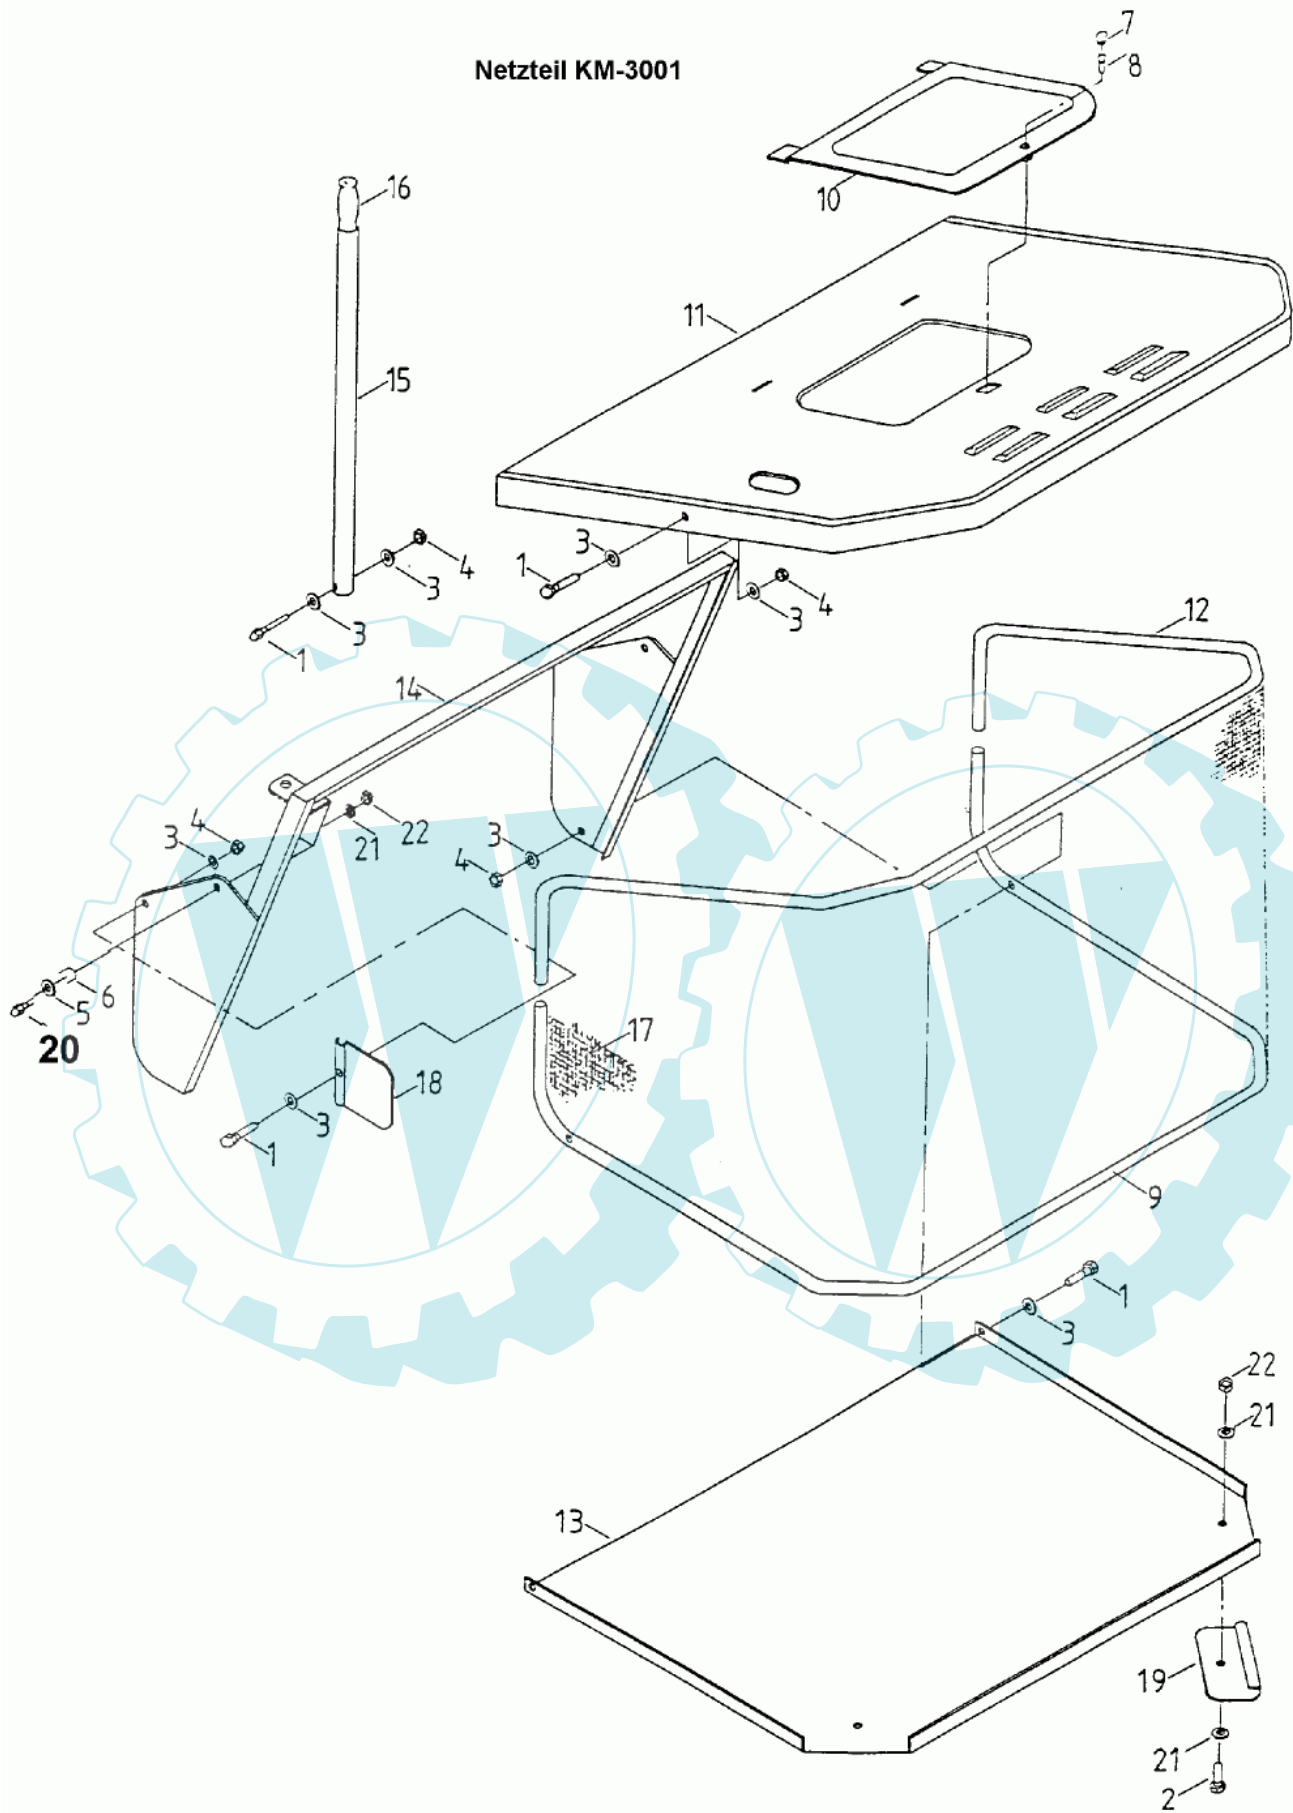

58 referenz(en)

Netzteil KM-3001

Stückliste:

| Ref. # | Artikelnr. | Artikelname | Menge | Beschreibung |
|--------|---------------|-------------------------------|--------|--------------|
| 01 | 06-01-8205-00 | Schraube 1/4""UNFx1.1/2"" Ht" | 1.0000 | St |