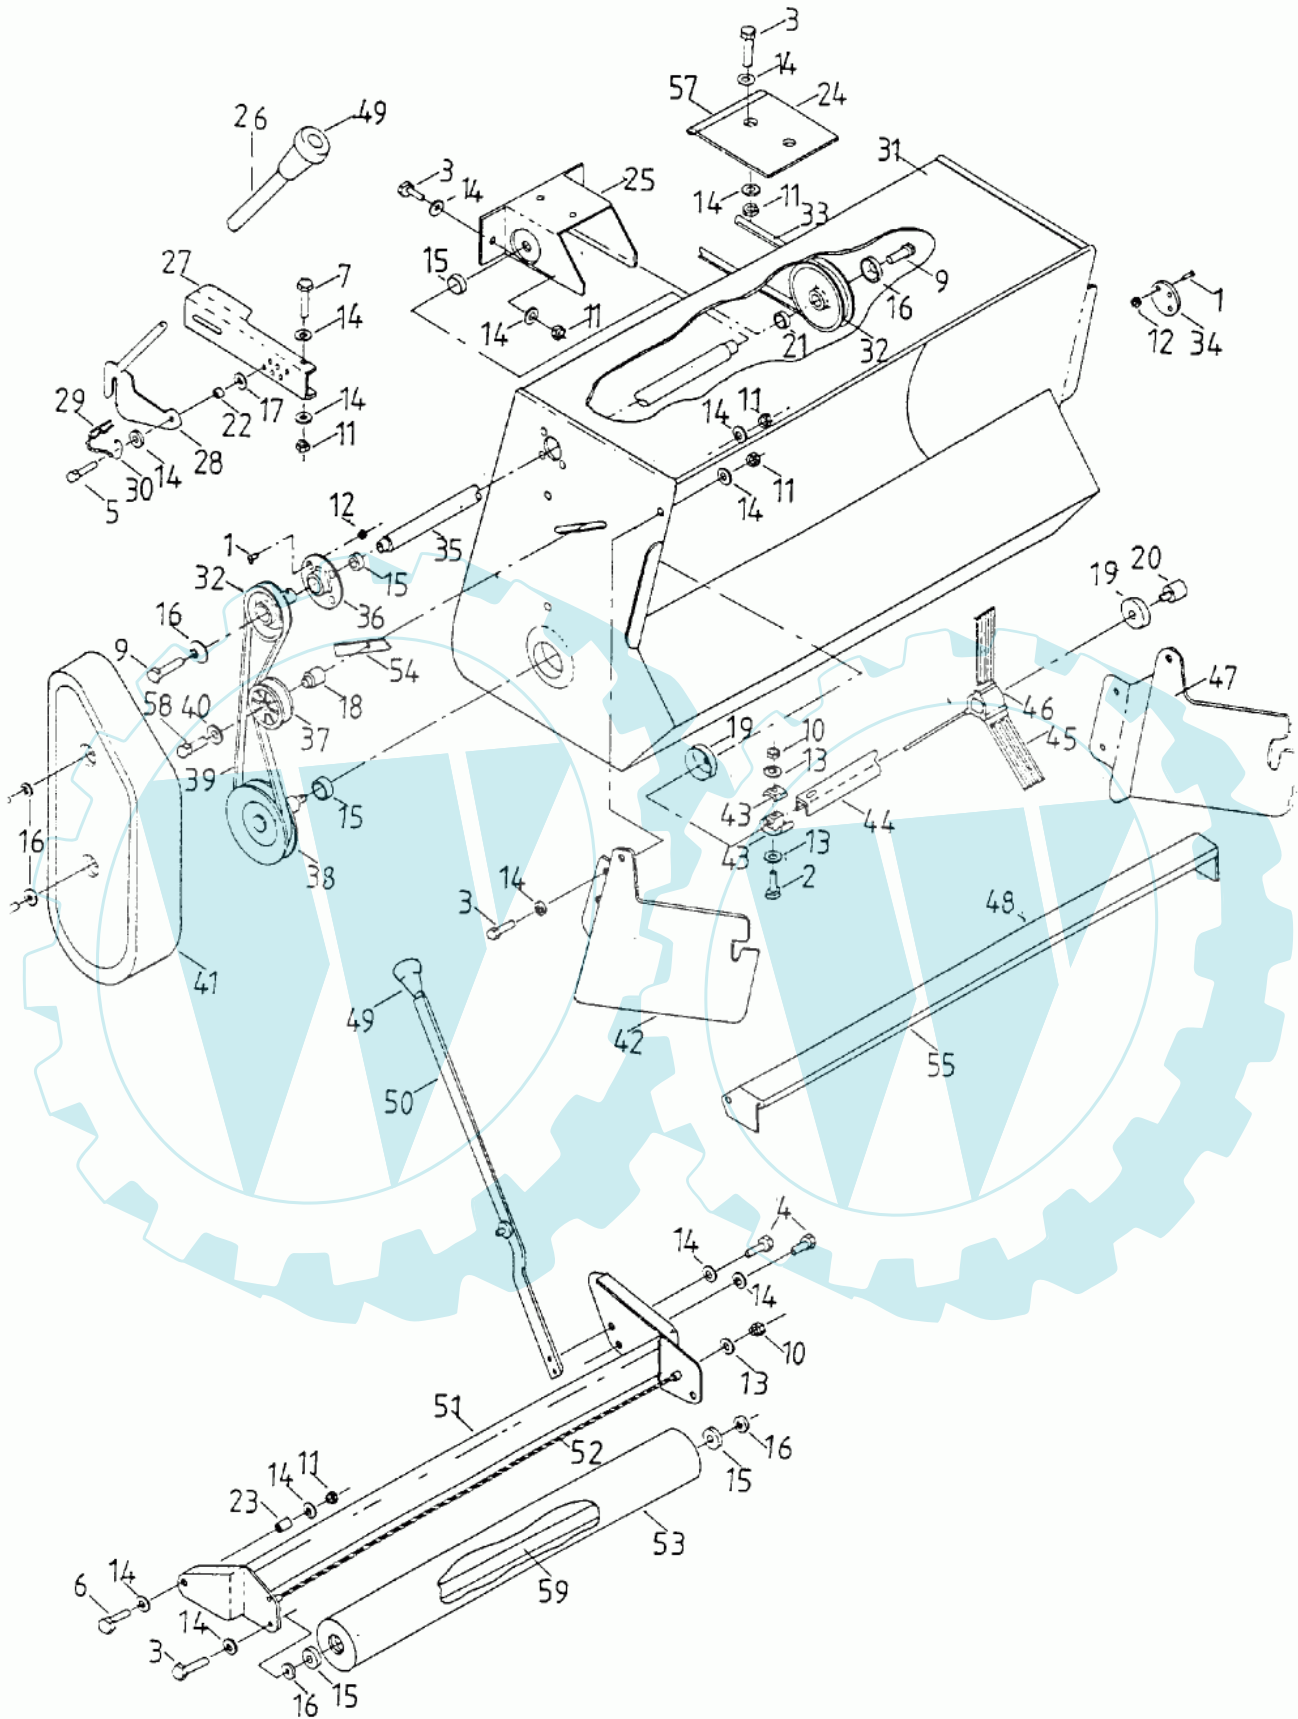

Stückliste:

Ref. #	Artikelnr.	Artikelname	Menge	Beschreibung
01	06-02-8218-00	Schraube	1.0000	St