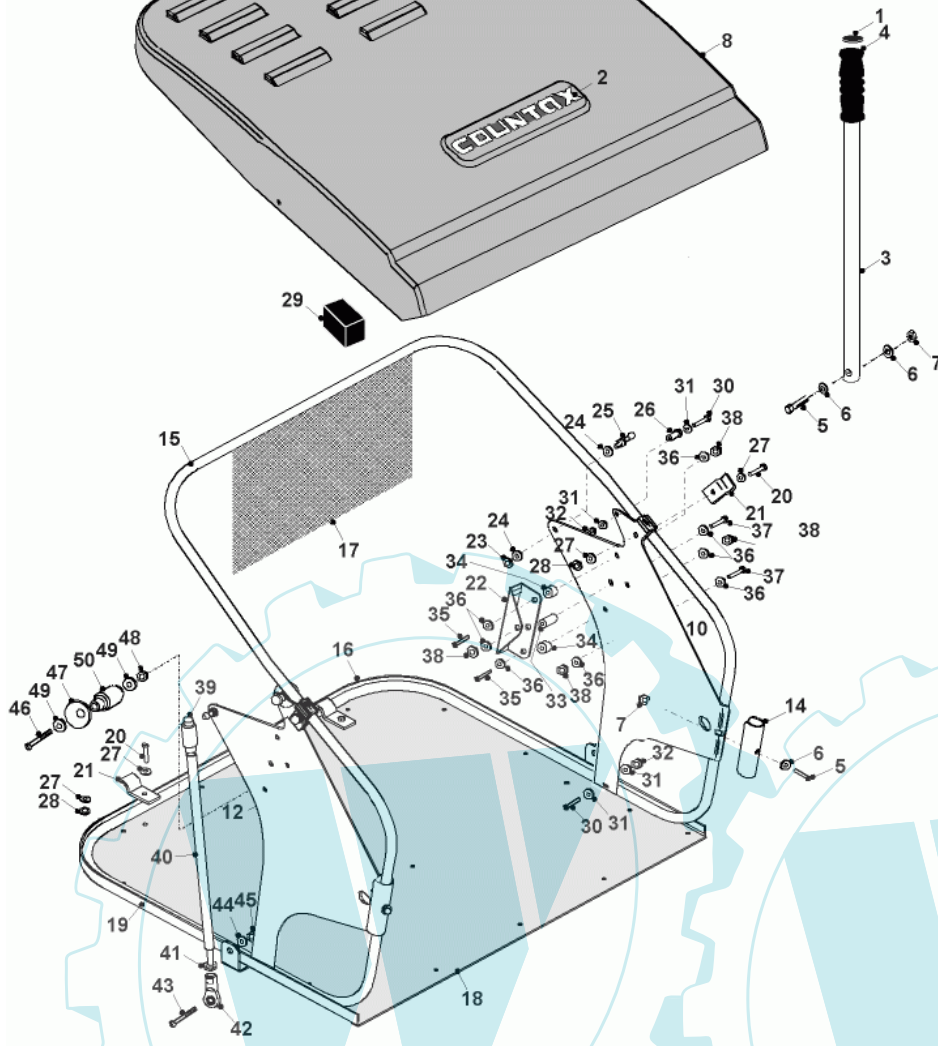

Stückliste:

Ref. #	Artikelnr.	Artikelname	Menge	Beschreibung
01	06-14-8805-00	Griffkappe A-18	1.0000	St
02	06-35-8943-00	Aufkleber	1.0000	St
03	06-48-4028-00	Entleerungshebel	1.0000	St
04	06-38-9365-00	Gummigriff f. Aushebung	1.0000	St
05	36-90100-06035	Schraube M6x35	1.0000	St
06	36-90700-00006	U-Scheibe U6	1.0000	St
07	36-90650-00006	Mutter M6, selbstsichernd	1.0000	St
08	06-14-80062-00	Deckel KM-5000/5001 bis Bj. 2004	1.0000	St
10	06-30-71872-00	Seitenplatte, Netz, links	1.0000	St
12	06-30-71873-00	Seitenplatte, Netz, rechts	1.0000	St
14	06-30-1496-00	Klemmlasche	1.0000	St
15	06-17-40068-00	Netzrahmen oben	1.0000	St
16	06-17-40069-00	Netzrahmen unten	1.0000	St
17	06-38-94719-01	Fangnetz KM-5000, WKM-010	1.0000	St
18	06-30-10583-00	Bodenblech	1.0000	St
19	06-30-70264-00	seitliche Verstärkung	1.0000	St
20	36-90100-06020	Schraube M6x20	1.0000	St
21	06-30-10084-00	Halteklammer	1.0000	St
22	06-30-71773-00	Führung für Kipphebel	1.0000	St
23	36-90650-00010	Mutter M10, selbstsichernd	1.0000	St
24	06-08-8228-00	"Scheibe 3/8" T4 Hp"	1.0000	St
25	06-18-30249-00	Bajonet-Verschluss	1.0000	St
26	06-18-3210-00	Führungshülse	1.0000	St
27	36-90700-00006	U-Scheibe U6	1.0000	St
28	36-90650-00006	Mutter M6, selbstsichernd	1.0000	St
29	06-14-80093-00	Hartschaumstücke für Deckel	1.0000	St
30	36-90100-06040	Schraube M6x40	1.0000	St
31	36-90700-00006	U-Scheibe U6	1.0000	St
32	36-90650-00006	Mutter M6, selbstsichernd	1.0000	St
33	06-31-3308-00	Distanzscheibe 32x14x10id	1.0000	St
34	06-31-3308-00	Distanzscheibe 32x14x10id	1.0000	St
35	36-90100-08035	Schraube M8x35, Sechskant	1.0000	St
36	36-90700-00008	U-Scheibe U8	1.0000	St
37	36-90100-06020	Schraube M6x20	1.0000	St
38	36-90649-00008	Mutter M8	1.0000	St
39	06-18-30249-00	Bajonet-Verschluss	1.0000	St
40	06-30-11229-00	Gestänge, Boxentleerung	1.0000	St
41	06-04-8721-00	Kontermutter M10, flach	1.0000	St
42	06-10-8726-00	Kugelkopf 10mm	1.0000	St