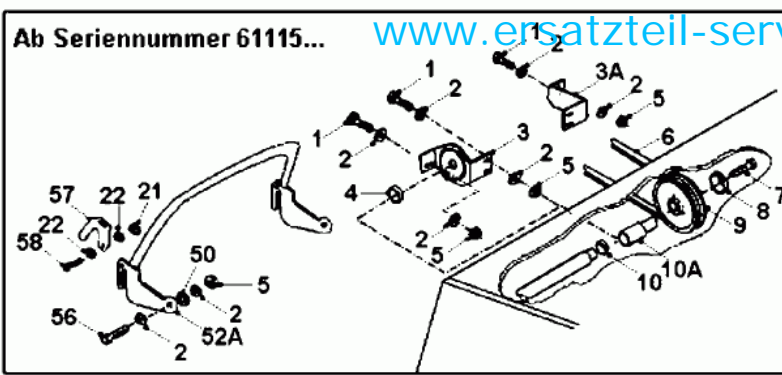

Grundkörper KM-4001

46**

06-32-7091-01   06-32-70026-00
bei 1 Kugellager   bei 2 Kugellagern

**Ab Seriennummer 61115...
sind 2 Kugellager eingebaut**

Stückliste:

Ref. #	Artikelnr.	Artikelname	Menge	Beschreibung
00	06-35-9376-00	Aufkleber Höhenverstellung	1.0000 St